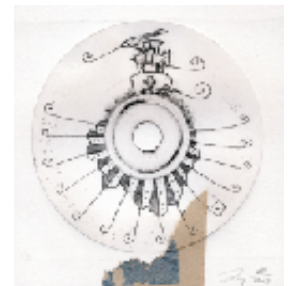

Bêtes empiilées
immeubles et volcans
gravure sur CD ou plastique